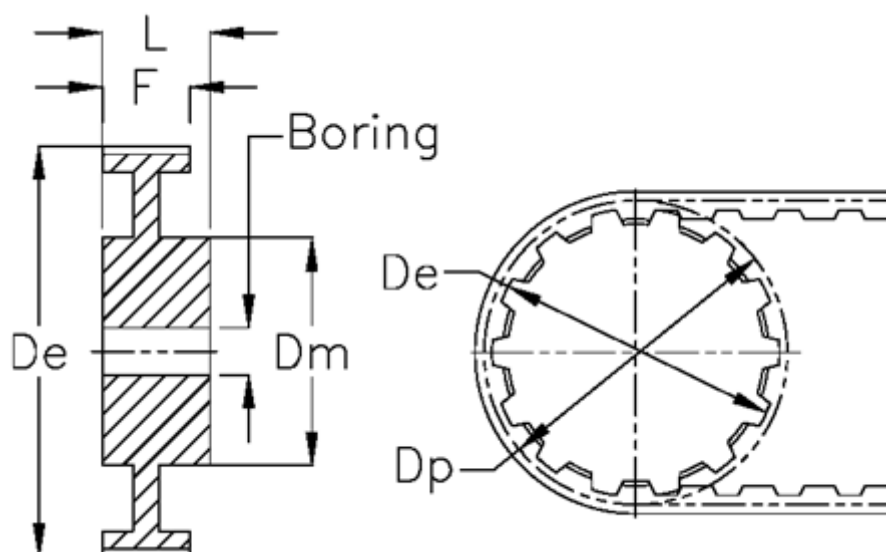

Varenummer: 604142060025
Beskrivelse: Tandremskive med nav
HTD 60 5M 25

Mål

Boring = 8	Tandantal = 60
Bredde = 25	Type = 5M
D_e = 94.35	Vægt = 0.435
D_i = 40.5	
D_m = 45	
D_p = 95.46	
F = 30.5	
L = 80	